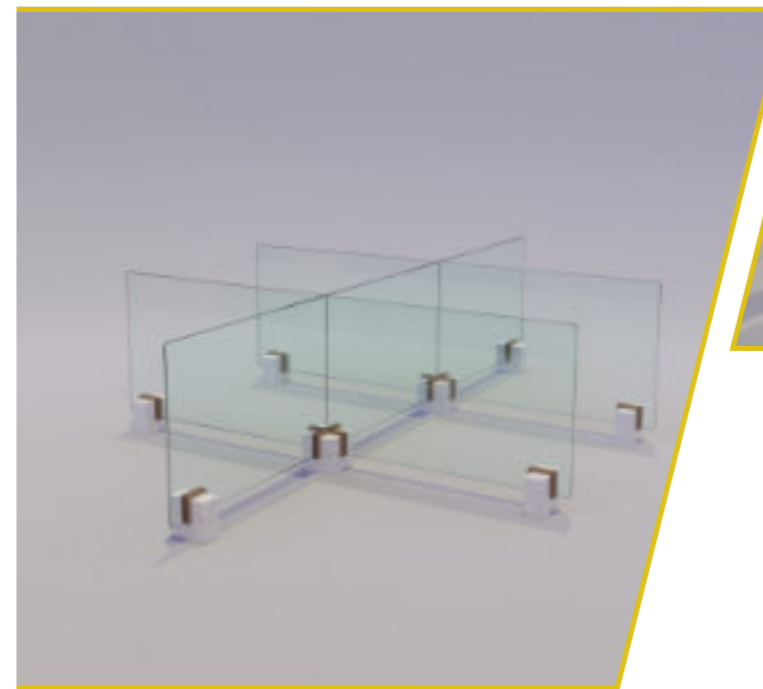

COVID STONE

SUPPORTO IN PIETRA

Disponibile nei colori:
C = CHIARA
S = SCURA
Inserire la sigla nel codice.

Ideale per tavoli e scrivanie multi posto.
Passaggio carta cm 5.
- Vetro Temperato Extrachiario
Inserire la sigla nel codice.