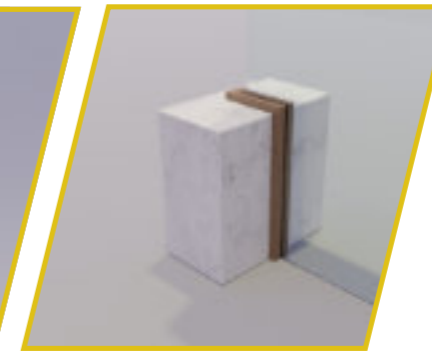

COVID NAILS

PROTEZIONE CON PASSAGGIO MANO
Con spazio per aspiratore.
Pietra disponibile nei colori:
C = CHIARA
S = SCURA
Inserire la sigla nel codice

Ideale per manicure, spazio adatto per
aspiratore, foro L 45 x H 25.
- Vetro Temperato Extrachiaro