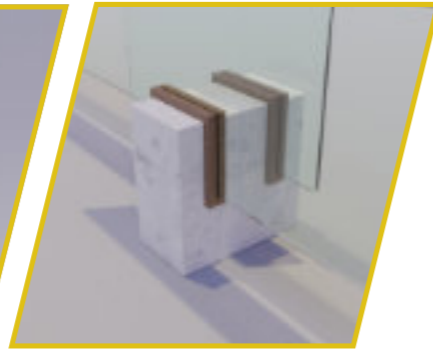

COVID RIST

SUPPORTO IN PIETRA

Disponibile nei colori:
C = CHIARA
S = SCURA
Inserire la sigla nel codice.

	Dimensioni	Prezzo
Covid Stone Art. 15/15 L2-EX- (+sigla pietra)	H 75 L 200 cm	448,00 € + IVA
	H 60 L 200 cm	401,00 € + IVA
	H 75 L 180 cm	424,00 € + IVA
	H 60 L 180 cm	385,00 € + IVA
	H 75 L 160 cm	403,00 € + IVA
	H 60 L 160 cm	369,00 € + IVA

Ideale per grandi tavoli e scrivanie con operatori sullo stesso lato distanti.

Passaggio carta cm o.

- Vetro Temperato Extrachiario