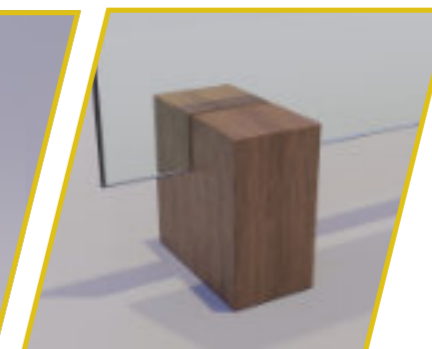

COVID XL WOOD

SUPPORTO LEGNO

Ideale per banconi reception.
Passaggio carta 5 cm.
- Vetro Temperato Extrachiario

SUPPORTO IN LEGNO

Ideale per scrivanie, tavoli.
Passaggio carta cm 5.
- Vetro Temperato Extrachiario