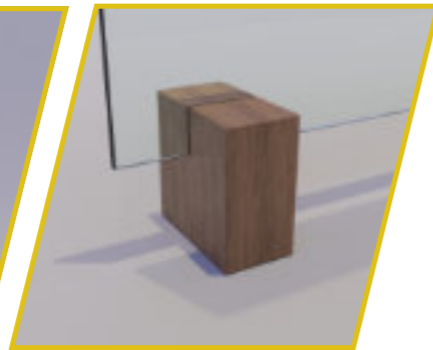

SUPPORTO IN LEGNO INCLINATO

In legno di olmo tinta naturale verniciato.
Leggero, stabile, comodo da movimentare.

Ideale per reception, scrivanie, tavoli.
Passaggio carta cm 5.
- Vetro Temperato Extrachiaro