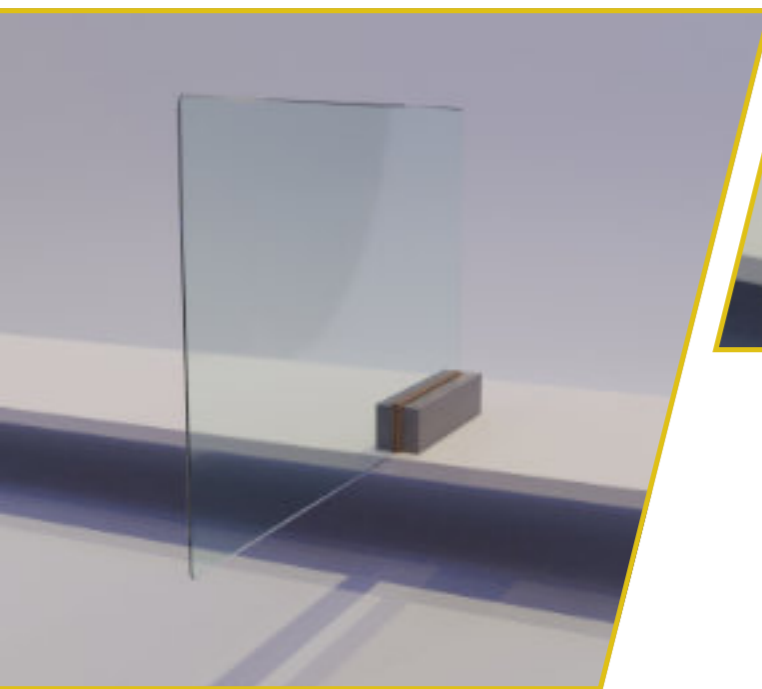

PARETE DIVISORIA SOSPESA
DA APPOGGIO SUL PIANO
Disponibile nei colori:
C = CHIARA
S = SCURA
Inserire la sigla nel codice.

Ideale per parrucchieri/e estetiste,
divide zone di lavoro non ingombra a terra
Dimensioni pietra:12x12x35
Policarbonato.