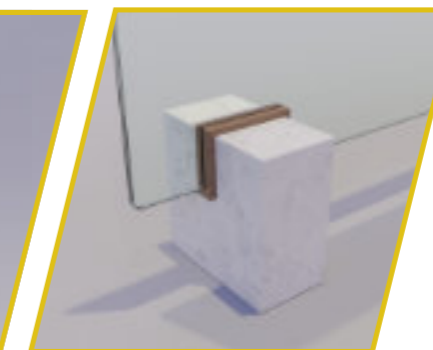

SUPPORTO IN LEGNO

Ideale per banconi reception.
Passaggio carta 5 cm.
- Vetro Temperato Extrachiario

COVID XL STONE

SUPPORTO IN LEGNO

Ideale per banconi reception.
Passaggio carta 5 cm.
- Vetro Temperato Extrachiario