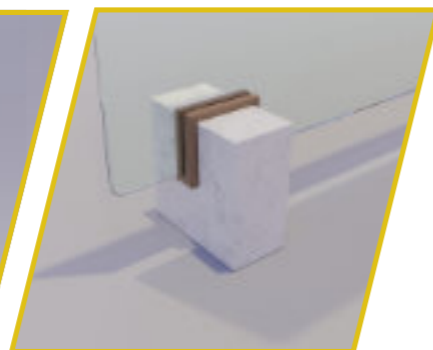

COVID XL STONE

SUPPORTO IN LEGNO

Ideale per banconi reception.
Passaggio carta 5 cm.
- Vetro Temperato Extrachiario