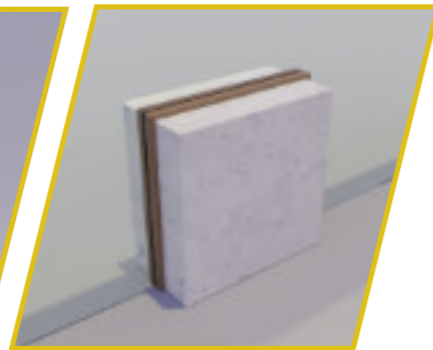

COVID STONE

SUPPORTO IN PIETRA

Disponibile nei colori:
C = CHIARA
S = SCURA
Inserire la sigla nel codice.

Ideale per tavoli e scrivanie.
Passaggio carta cm 0.
- Vetro Temperato Extrachiario