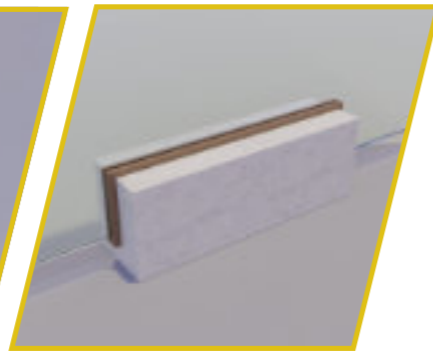

Ideale per grandi tavoli e scrivanie con operatori sullo stesso lato distanti.

Passaggio carta cm o.

- Vetro Temperato Extrachiario

COVID BLOCK

COVID HAIR

PARETE DIVISORIA
BASE IN PIETRA
Disponibile nei colori:
C = CHIARA
S = SCURA
Inserire la sigla nel codice.