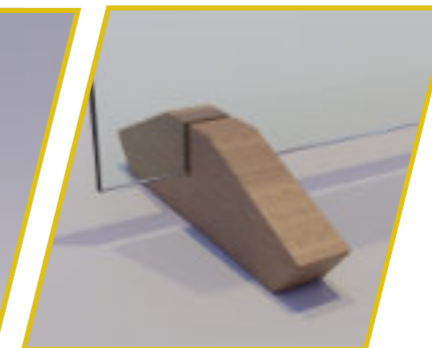

Ideale per parrucchieri/e estetiste,
divide zone di lavoro non ingombra a terra
Dimensioni pietra:12x12x35
Policarbonato.

COVID XL WOOD

SUPPORTO IN LEGNO

Ideale per banconi reception.
Passaggio carta 5 cm.
- Vetro Temperato Extrachiario