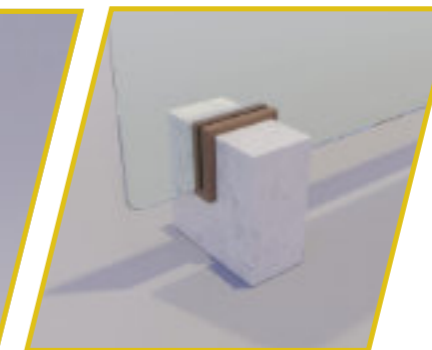

Ideale per reception, scrivanie, tavoli.
Passaggio carta cm 5.
- Vetro Temperato Extrachiaro

COVID STONE

SUPPORTO IN PIETRA

Disponibile nei colori:
C = CHIARA
S = SCURA
Inserire la sigla nel codice.

Ideale per scrivanie,tavoli.
Passaggio carta 5 cm.
- Vetro Temperato Extrachiaro

COVID STONE

SUPPORTO IN PIETRA

Disponibile nei colori:
C = CHIARA
S = SCURA
Inserire la sigla nel codice.

Ideale per scrivanie,tavoli.
Passaggio carta cm 5
- Vetro Temperato Extrachiaro

SUPPORTO IN PIETRA