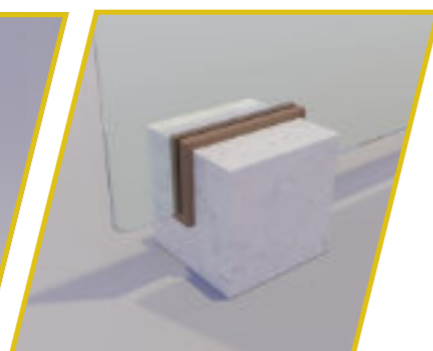

SUPPORTO IN LEGNO

Ideale per scrivanie, tavoli.
Passaggio carta cm 5.
- Vetro Temperato Extrachiario

ATTENZIONE

Per i prodotti che prevedono lo schermo in Policarbonato si precisa che per la delicatezza del prodotto stesso possono essere presente piccoli/rari segni o eventualmente piccoli graffi superficiali non dovuti da inperizia ma alla difficoltà di gestire un prodotto tanto delicato e non possono dar modo a contestazioni.