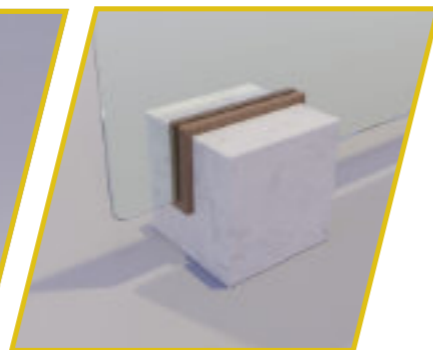

COVID STONE

SUPPORTO IN PIETRA

Disponibile nei colori:
C = CHIARA
S = SCURA
Inserire la sigla nel codice.

Ideale per scrivanie,tavoli.
Passaggio carta 5 cm.
- Vetro Temperato Extrachiaro