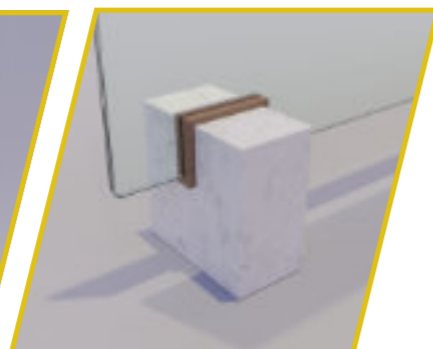

Ideale per reception, scrivanie, tavoli.
Passaggio carta cm 5.
- Vetro Temperato Extrachiaro

COVID STONE

SUPPORTO IN PIETRA

Disponibile nei colori:
C = CHIARA
S = SCURA
Inserire la sigla nel codice.

Ideale per scrivanie,tavoli.
Passaggio carta 5 cm.
- Vetro Temperato Extrachiaro

COVID STONE

SUPPORTO IN PIETRA

Disponibile nei colori:
C = CHIARA
S = SCURA
Inserire la sigla nel codice.

Ideale per scrivanie,tavoli.
Passaggio carta cm 5
- Vetro Temperato Extrachiaro

SUPPORTO IN PIETRA