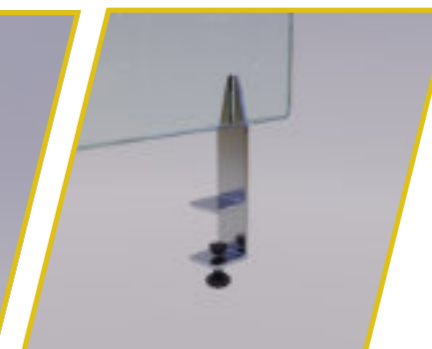

- ACCIAIO INOX

Ideale per ristoranti, mense.
Passaggio carta da 3 a 5 cm.
- Vetro Temperato Extrachiario
Per tavoli spessore Max 6 cm.

COVID RIST

SUPPORTO METALLO
DA AVVITARE.

- ACCIAIO INOX

Ideale per ristoranti, mense.
Passaggio carta da 3 a 5 cm.
- Vetro Temperato Extrachiario
Per tavoli spessore Max 6 cm.

SUPPORTO IN METALLO
CON MORSETTO.

- ACCIAIO INOX

Ideale per ristoranti, mense.
Passaggio carta da 3 a 5 cm.
- Vetro Temperato Extrachiario
Per tavoli spessore Max 6 cm.

SUPPORTO METALLO
CON MORSETTO.

- ACCIAIO INOX