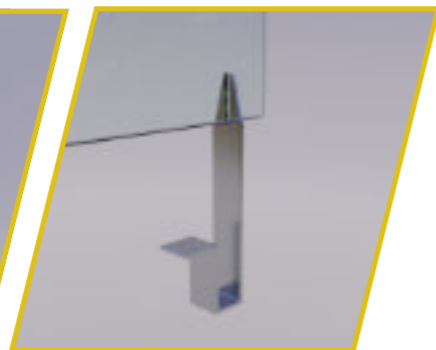

COVID RIST

SUPPORTO METALLO
DA AVVITARE.

- ACCIAIO INOX

Ideale per ristoranti, mense.
Passaggio carta da 3 a 5 cm.
- Vetro Temperato Extrachiario
Per tavoli spessore Max 6 cm.