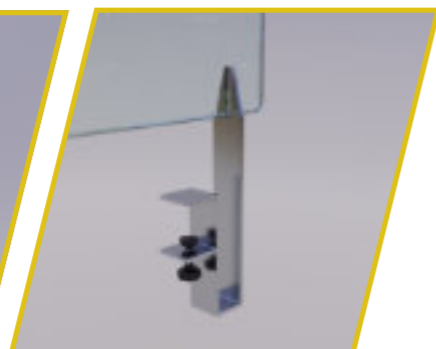

- ACCIAIO INOX

Ideale per ristoranti, mense.
Passaggio carta da 3 a 5 cm.
- Vetro Temperato Extrachiario
Per tavoli spessore Max 6 cm.

COVID RIST

SUPPORTO METALLO
DA AVVITARE.

- ACCIAIO INOX

Ideale per ristoranti, mense.
Passaggio carta da 3 a 5 cm.
- Vetro Temperato Extrachiario
Per tavoli spessore Max 6 cm.

SUPPORTO IN METALLO
CON MORSETTO.

- ACCIAIO INOX

Ideale per ristoranti, mense.
Passaggio carta da 3 a 5 cm.
- Vetro Temperato Extrachiario
Per tavoli spessore Max 6 cm.

SUPPORTO METALLO
CON MORSETTO.

- ACCIAIO INOX