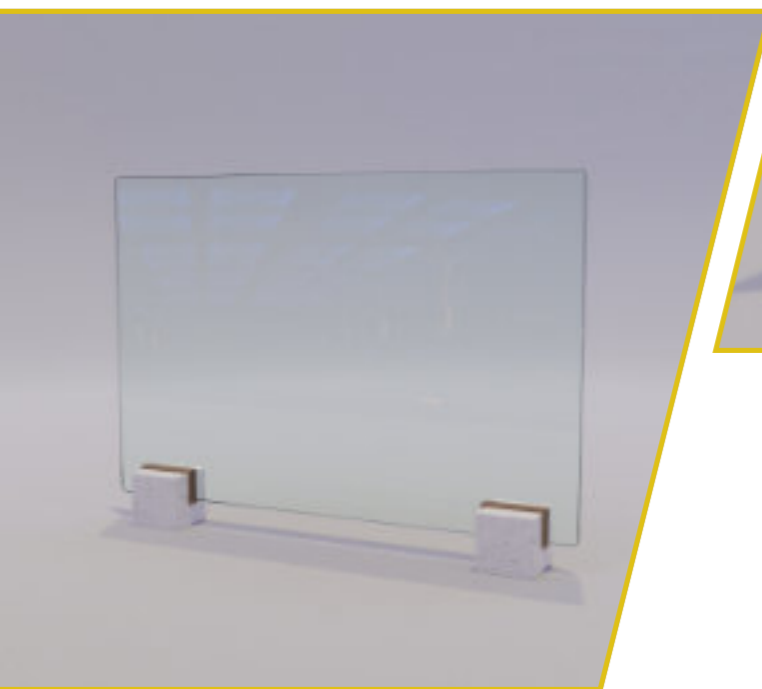

Ideale per reception, scrivanie, tavoli.
Passaggio carta cm 5.
- Vetro Temperato Extrachiaro

SUPPORTO IN LEGNO INCLINATO

In legno di olmo tinta naturale verniciato.
Leggero, stabile, comodo da movimentare.

Ideale per reception, scrivanie, tavoli.
Passaggio carta cm 5.
- Vetro Temperato Extrachiaro

COVID STONE

SUPPORTO IN PIETRA

Disponibile nei colori:
C = CHIARA
S = SCURA
Inserire la sigla nel codice.

Ideale per scrivanie,tavoli.
Passaggio carta 5 cm.
- Vetro Temperato Extrachiaro