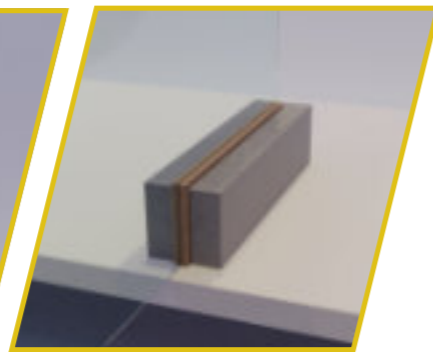

PARETE DIVISORIA SOSPESA
DA APPOGGIO SUL PIANO
Disponibile nei colori:
C = CHIARA
S = SCURA
Inserire la sigla nel codice.

Ideale per parrucchieri/e estetiste,
divide zone di lavoro non ingombra a terra
Dimensioni pietra:12x12x35
Policarbonato.