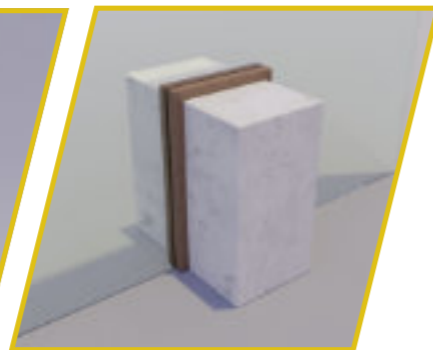

Ideale per tavoli e scrivanie.
Passaggio carta cm 0.
- Vetro Temperato Extrachiario

COVID STONE

SUPPORTO IN PIETRA

Disponibile nei colori:
C = CHIARA
S = SCURA
Inserire la sigla nel codice.

Ideale per tavoli e scrivanie multi posto.
Passaggio carta cm 5.
- Vetro Temperato Extrachiario
Inserire la sigla nel codice.