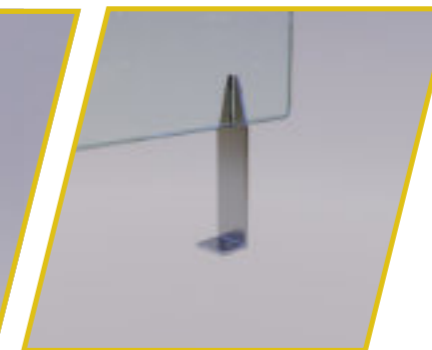

SUPPORTO IN PIETRA

Disponibile nei colori:
C = CHIARA
S = SCURA
Inserire la sigla nel codice.

Ideale per banchi di servizio.
Passaggio carta cm 0.
- Vetro Temperato Extrachiario

COVID RIST

SUPPORTO METALLO
DA AVVITARE.

- ACCIAIO INOX

Ideale per ristoranti, mense.
Passaggio carta da 3 a 5 cm.
- Vetro Temperato Extrachiario
Per tavoli spessore Max 6 cm.

COVID RIST

SUPPORTO METALLO
DA AVVITARE.

- ACCIAIO INOX

Ideale per ristoranti, mense.
Passaggio carta da 3 a 5 cm.
- Vetro Temperato Extrachiario
Per tavoli spessore Max 6 cm.

SUPPORTO IN METALLO
CON MORSETTO.

- ACCIAIO INOX

Ideale per ristoranti, mense.
Passaggio carta da 3 a 5 cm.
- Vetro Temperato Extrachiario
Per tavoli spessore Max 6 cm.

SUPPORTO METALLO
CON MORSETTO.

- ACCIAIO INOX